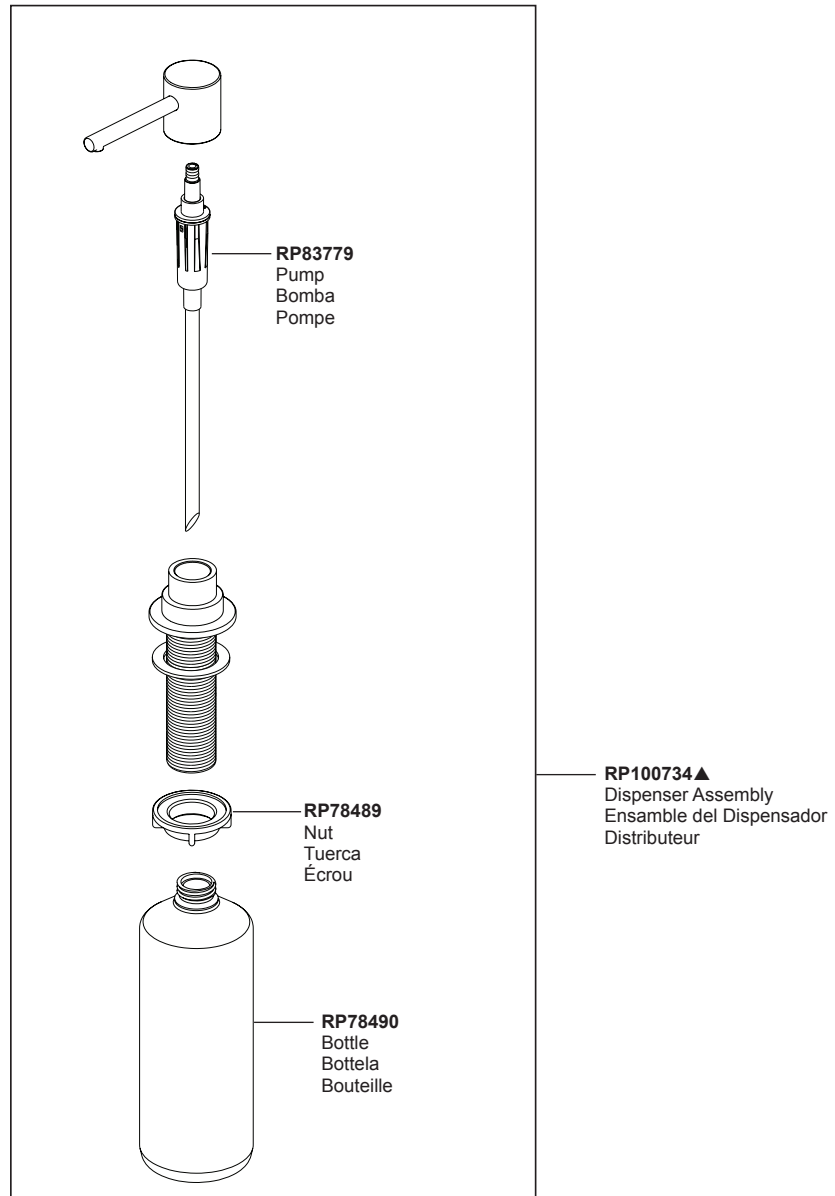

Model/Modelo/Modèle
RP100734▲

RP30395
Vented Funnel (Accessory Order Only)
Embudo con ventilación (Solo pedido de accesorios)
Entonnoir pour distributeur (Commande accessoire uniquement)